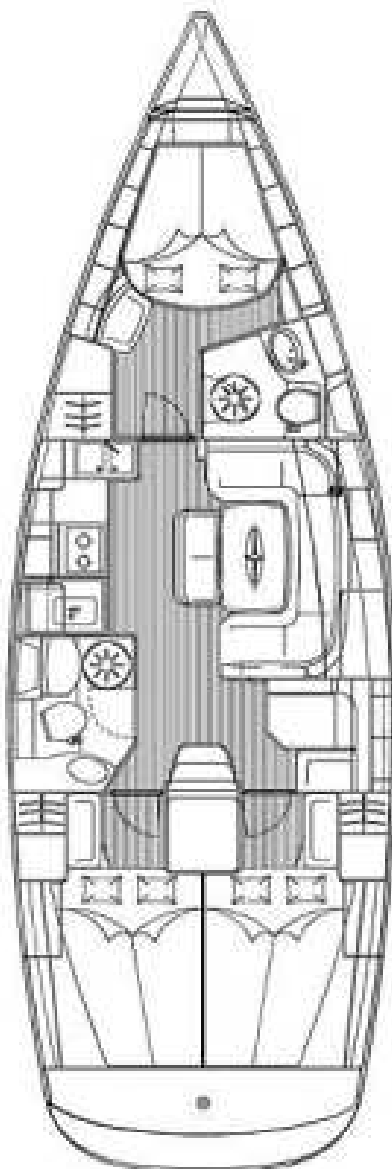

BAVARIA 39

Name	CHANTAL		
Bauj.	2007	Bimini	Ja
L.ü.a	11,97	Dieseltank	210
B.ü.a.	3,97	Wassertank	360
Tiefgang	1,85	Kabinen	3
Motor kw	40 Hp	Nasszellen	2
Segelfl.	74,90	Rollgross	ja
Rollgenua	Ja	Sprayhood	ja
		Max pax.	6

BAVARIA 39